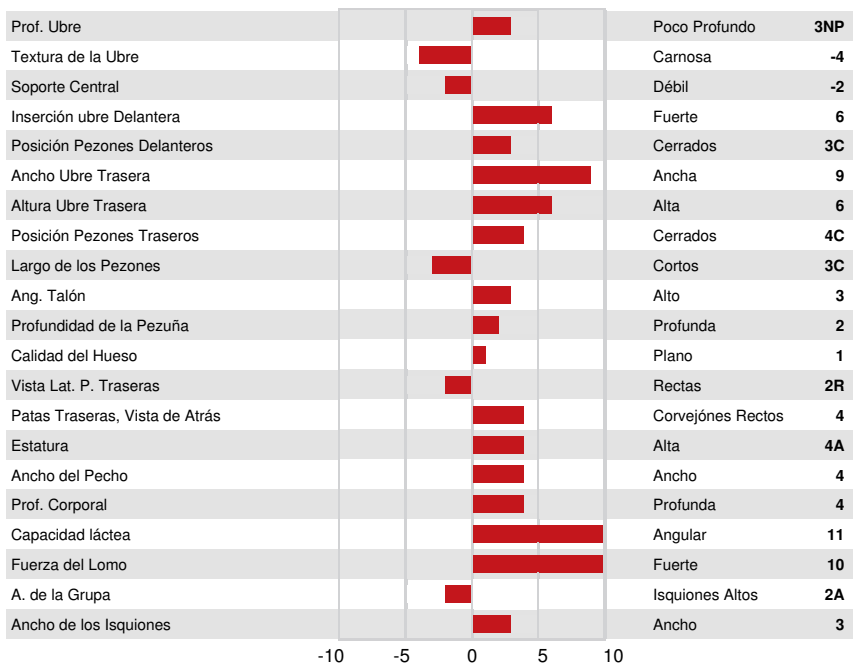

VERJATIN WESTSTAR
GUIMO PREMIER JADE EX-91-4E-CAN 4*
HAWARDEN IMPULS PREMIER
FERMAR PARAMOUNT JOY EX-95%-8YR-USA
ROCK ELLA PARAMOUNT
EARLY RISE FIRST PRIZE JESSIE SUP-EX-92-8E-CAN 2*

GLPI +1545 PRO$ 460 JH1F JNSF

Reg. #: JECANM13024634 aAa: 126453 DMS: 234,345
Nacimiento: 02/04/2018 Caseína Kappa: BB Caseína Beta: A2A2

PRODUCCIÓN 286 Hatos 655 Hijas 98% Conf. GEBV 24*APR

Leche kg	Grasa kg	Grasa %	Proteína kg	Proteína %
-189	14	+0.32	3	+0.13

Promedio de la Hija (kg-ME) Leche **8,596 kg** Grasa **448 kg** Proteína **336 kg**

SALUD Y FERTILIDAD Inmunidad **99**

Vida en el Hato	103	Inmunidad de los terneros	98
SCS	101	Habilidad al Parto	90
Fertilidad de la Hija	101	Habilidad de las Hijas al Parto	87
Puntaje de Condición Corporal	97	Rapidez en el Ordeño	105
Resistencia a Mastitis	102	Temperamento Lechero	106
Persistencia de la lactación	99	Resistencia a Enfermedades Metabólicas	100

CONFORMACIÓN 240 Hatos 526 Hijas 96% Conf. GEBV 24*APR

Conformación	8	Fortaleza Lechera	11
Sistema Mamario	5	Grupa	8
Patas y Pezuñas	4	% BM o Mejor	84

LONE PINE JORDAN BOOSTER
DAUGHTER